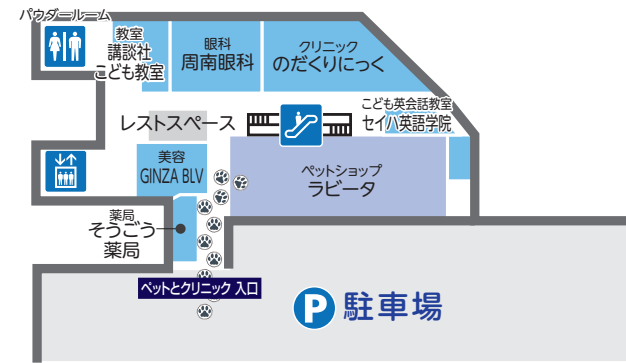

1 FIRST FLOOR

スターピエくだまつ

青字はイズミの直営売場です

- | | | | | |
|--------|-----------|------------|-----------|------|
| ファッション | ファッショングッズ | サービス・クリニック | レストラン・フード | 生活雑貨 |
|--------|-----------|------------|-----------|------|
-
- | | | | | | | | | | |
|-----------|-----|------------------|---------|---------------|-----------|---------|-----|-----------|---------|
| エレベーター | 階段 | ATM
キャッシュコーナー | コインロッカー | 公衆電話 | 自転車電動空気入れ | タクシー乗り場 | バス停 | トイレキッズトイレ | エスカレーター |
| サービスカウンター | 喫煙室 | 冷蔵コインロッカー | 証明写真 | ゆめか
ステーション | ポスト | | | | |

2 SECOND FLOOR

青字はイズミの直営売場です

- ファッション
- ファッショングッズ
- サービス・クリニック
- レストラン・フード
- 生活雑貨

- オストメイト
- エレベーター
- 階段
- トイレ・キッズトイレ
- 多目的トイレ
- エスカレーター
- レジ
- ゆめかステーション

3 THIRD FLOOR

4 FOURTH FLOOR

ファッション ファッショングッズ サービス・クリニック レストラン・フード 生活雑貨

オストメイト
 エレベーター
 階段
 授乳室
 トイレ・キッズトイレ
 多目的トイレ
 エスカレーター
 喫煙室
 ゆめかステーション