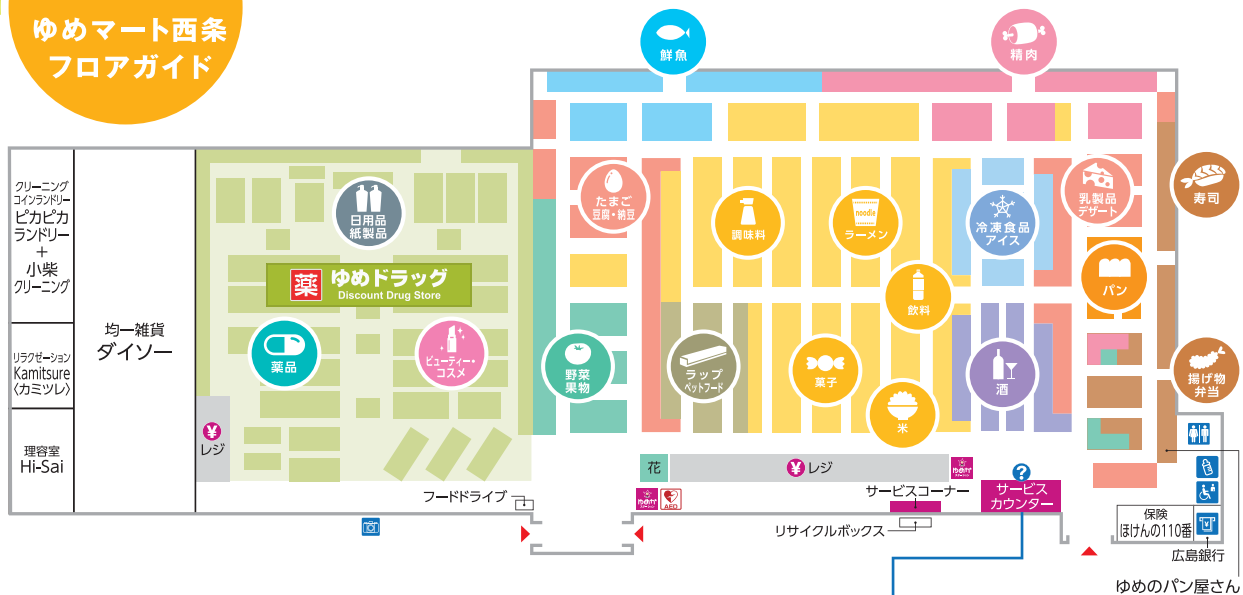

**youme MALL 西条** ゆめモール西条

	店舗名	電話番号	営業時間
	1 ゆめマート西条	(082)431-5050	9:00~22:00
東広島初	2 ビガビカランドリー+小柴クリーニング クリーニング コインランドリー	(080)4227-0430 ※コインランドリーは24時間営業	9:00~20:00
	3 リラクゼーションサロン 悠・you- リラクゼーション	(082)427-6300	10:00~20:00
	4 Hi-Sai 理容室	(082)569-8401	9:00~19:00
東広島初	5 ほけんの110番 保険	(082)437-4345	10:00~20:00
東広島初	6 ホットヨガスタジオLAVA ホットヨガ	(03)6387-3577	平日 8:30~22:30 土曜・日曜・祝日 8:00~20:00
東広島初	7 ココロフル 写真館	(082)493-5386	10:00~18:00
	8 フレーム 美容院	(082)431-3716	9:00~18:00 ※土日祝は~17:30
東広島初	9 ホリデイスポーツクラブ フィットネス		2023年秋OPEN予定
	10 オールファーマシータウン 占部産婦人科 クリニック	ネット予約のみ	月曜~火曜・水曜・金曜・土曜 9:00~12:00/14:00~17:00 木曜 9:00~12:00
	オール薬局 ゆめモール西条	(082)422-5080	月曜~火曜・水曜・金曜 9:00~18:00 土曜 9:00~12:00
	オールカフェ×タニタカフェ	(082)422-5085	11:00~18:00
	ゆめみらい歯科 矯正歯科	(082)437-4685	月曜~火曜・水曜・金曜 8:30~12:30/14:00~17:00 日曜 8月~12月 10:00~13:00/14:00~17:00

※専門店へのお問い合わせは各ショップまでお願いいたします。※オープニング期間中は営業時間が異なる場合がございます。お問い合わせ先は、ゆめモール西条のホームページでご確認ください。

ようこそ!

# ゆめモール西条へ

YOU ME MALL SAIJYO

GUIDE

## ゆめマート西条 フロアガイド

- トイレ
- オストメイト対応多目的トイレ
- サービスカウンター
- ATM キャッシュコーナー
- レジン
- AED 自動体外式除細動器
- ゆめかステーション
- 授乳室
- 証明写真

- ### サービスカウンターのご案内
- ①売場のご案内
  - ②館内呼び出し
  - ③迷子さんの対応
  - ④拾得物の承り
  - ⑤領収書の発行・両替
  - ⑥商品券の販売
  - ⑦イズミのお買い上げ商品ギフト包装の承り
  - ⑧イズミのお買い上げ商品配達承り
  - ⑨銘菓販売
  - ⑩たばこ販売
  - ⑪ゆめカードのご案内