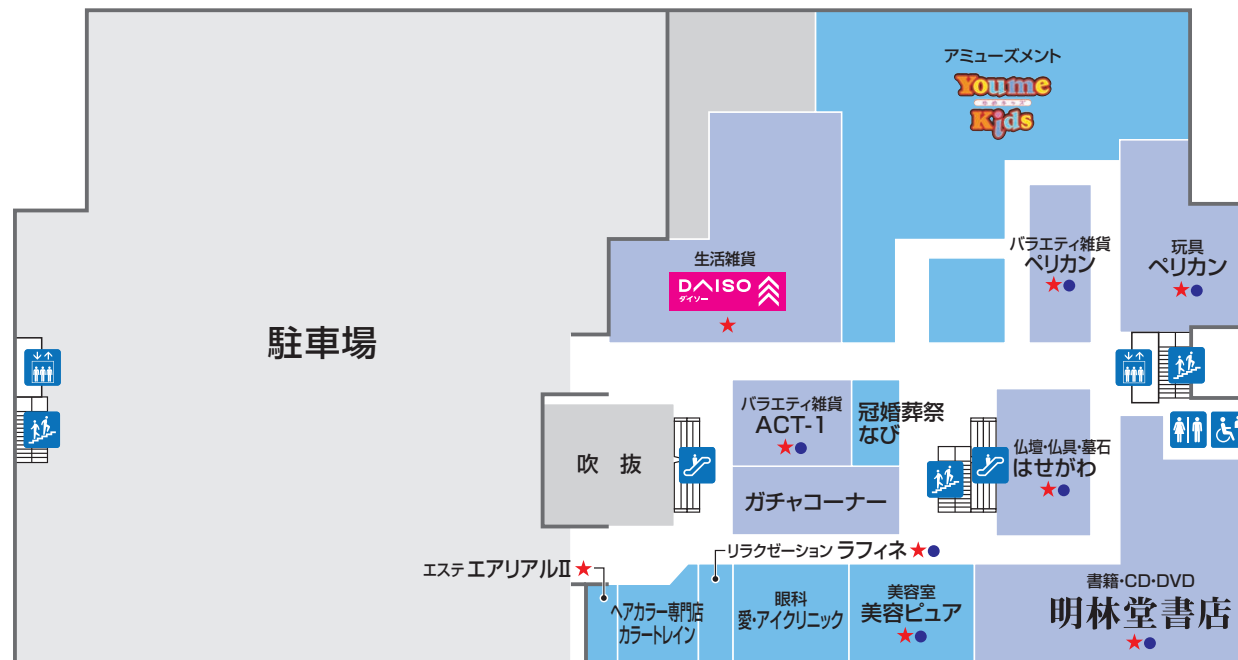

ファッション ファッショングッズ サービス・クリニック レストラン・フード 生活雑貨

- トイレ
- オストメイト対応
多目的トイレ
- エスカレーター
- エレベーター
- サービスカウンター
- ATMキャッシュコーナー
- 階段
- 公衆電話
- タクシー乗り場
- 喫煙所
- 郵便ポスト
- レジ
- TAX FREE

2 SECOND FLOOR

青字はイズミの直営売場です

★ …… ゆめカードをご利用いただける専門店

● …… 電子マネーゆめかをご利用いただける専門店

ファッション ファッショングッズ サービス・クリニック レストラン・フード 生活雑貨

トイレ
 オストメイト対応 多目的トイレ
 エスカレーター
 エレベーター
 階段
 赤ちゃんの部屋
 公衆電話
 レジ

3 THIRD FLOOR

青字はイズミの直営売場です

★ ゆめカードをご利用いただける専門店

● 電子マネーゆめかをご利用いただける専門店

サービス・クリニック 生活雑貨