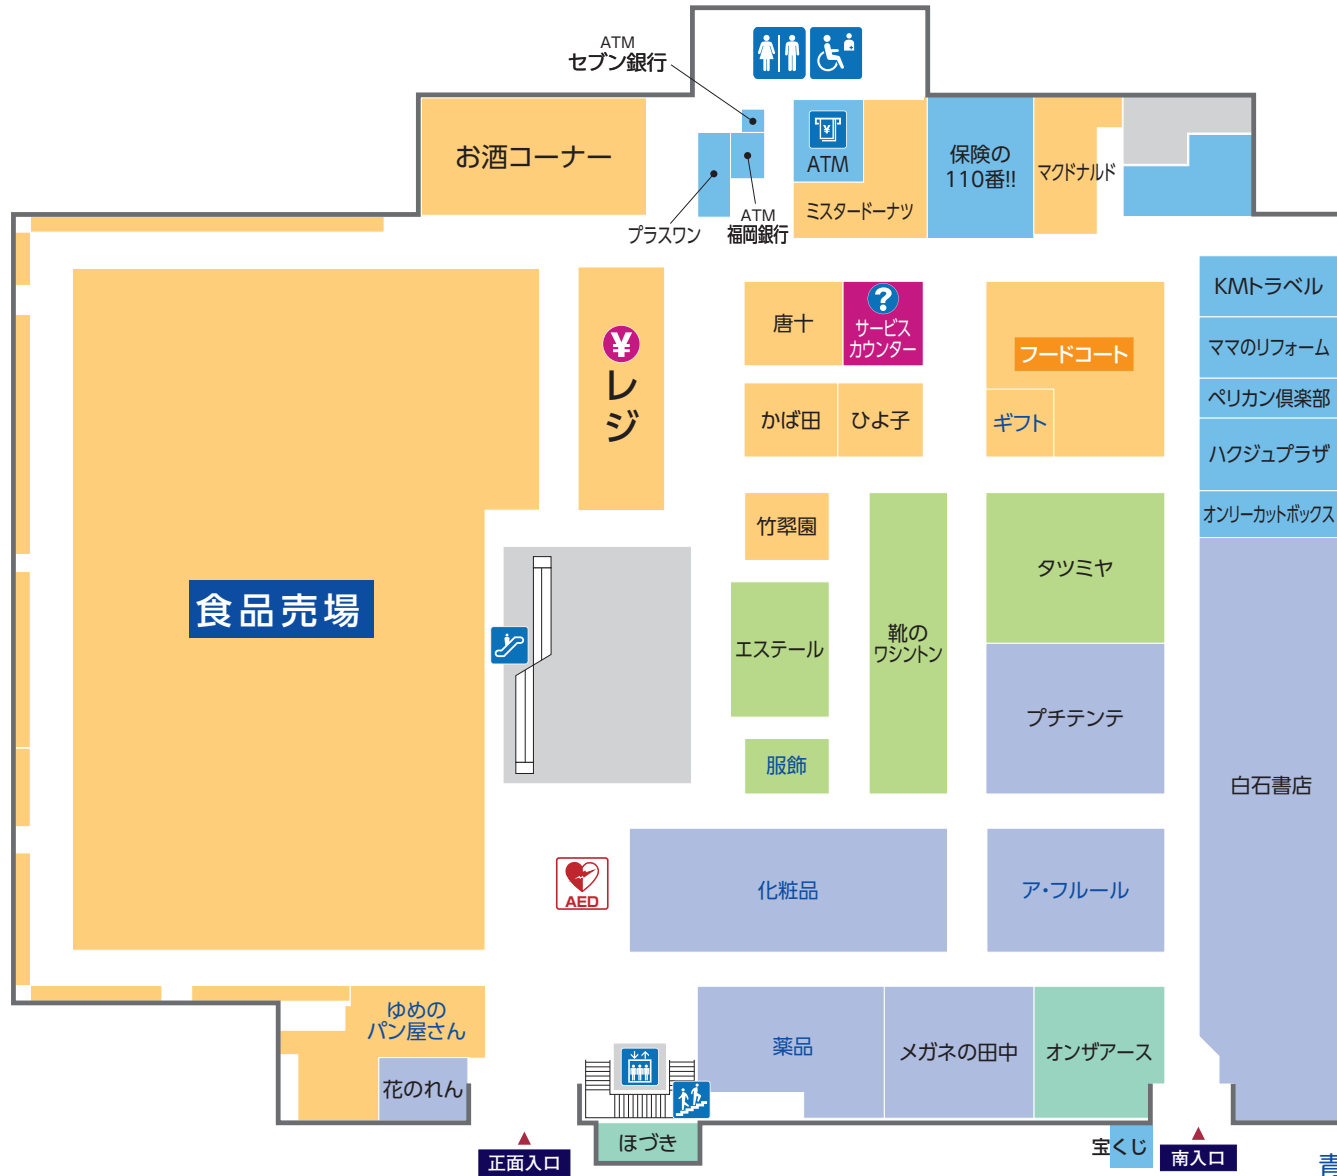

# 1 FIRST FLOOR

青字はイズミの直営売場です

- ファッション
- ファッショングッズ
- サービス・クリニック
- レストラン・フード
- 生活雑貨

- トイレ
- オストメイト対応 多目的トイレ
- エスカレーター
- エレベーター
- レジ
- サービスカウンター
- ATMキャッシュコーナー
- 階段
- AED 自動体外式除細動器

# 2 SECOND FLOOR

青字はイズミの直営売場です

ファッション    ファッショングッズ    サービス・クリニック    レストラン・フード    生活雑貨

トイレ    エスカレーター    エレベーター    階段    レジ    赤ちゃんの部屋