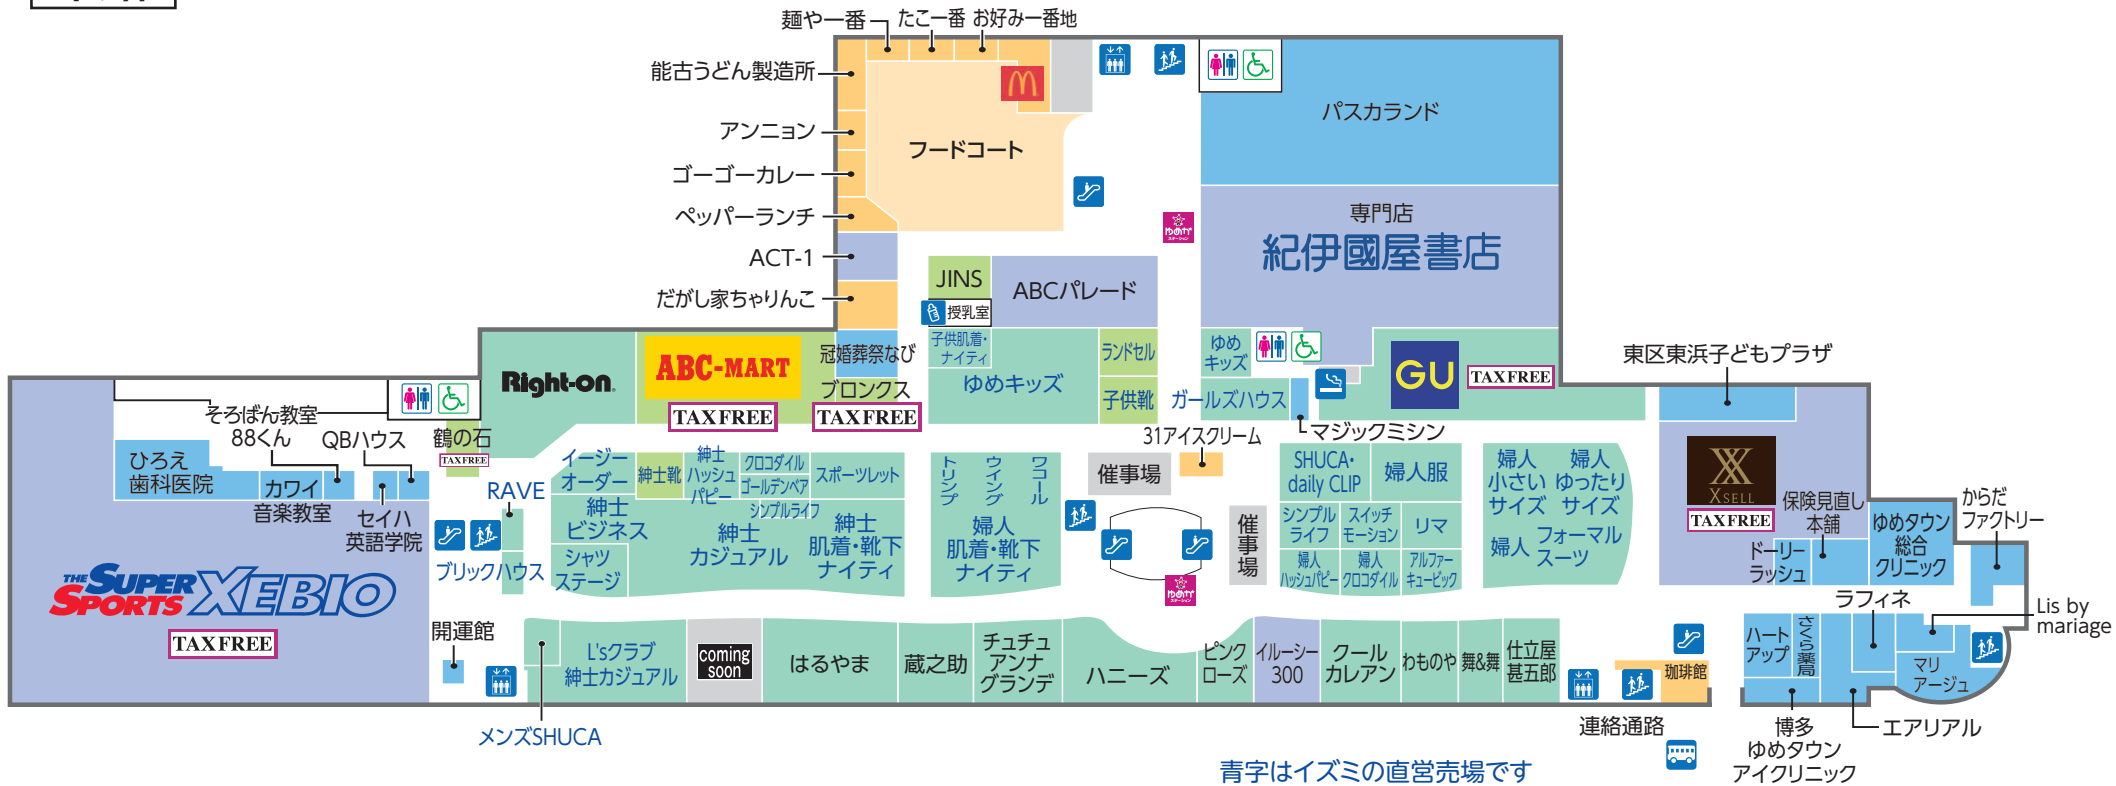

1 FIRST FLOOR

ATMコーナー利用時間			
	平日	土曜日	日曜日・祝日
福岡銀行	9:30~21:00	9:30~21:00	9:30~21:00
西日本シティ銀行	9:30~21:30		
ゆうちょ銀行	9:30~21:30	9:30~21:30	
セブン銀行	9:30~21:30		

別館

本館

駐車場 2500台

タクシーのりばは
天神側入口
香椎側入口

国道 3号線

 ファッション
 ファッショングッズ
 サービス・クリニック
 レストラン・フード
 生活雑貨

- トイレ
- 多目的トイレ
- エスカレーター
- エレベーター
- 階段
- コインロッカー
- 冷蔵コインロッカー
- 喫煙所
- タクシー乗り場
- バス乗り場
- 公衆電話
- AED 自動体外式除細動器
- ゆめかステーション

2 SECOND FLOOR

本館

青字はイズミの直営売場です

ファッション	ファッショングッズ	サービス・クリニック	レストラン・フード	生活雑貨
トイレ	多目的トイレ	エスカレーター	エレベーター	階段
バス乗り場	ゆめかステーション	授乳室	喫煙所	