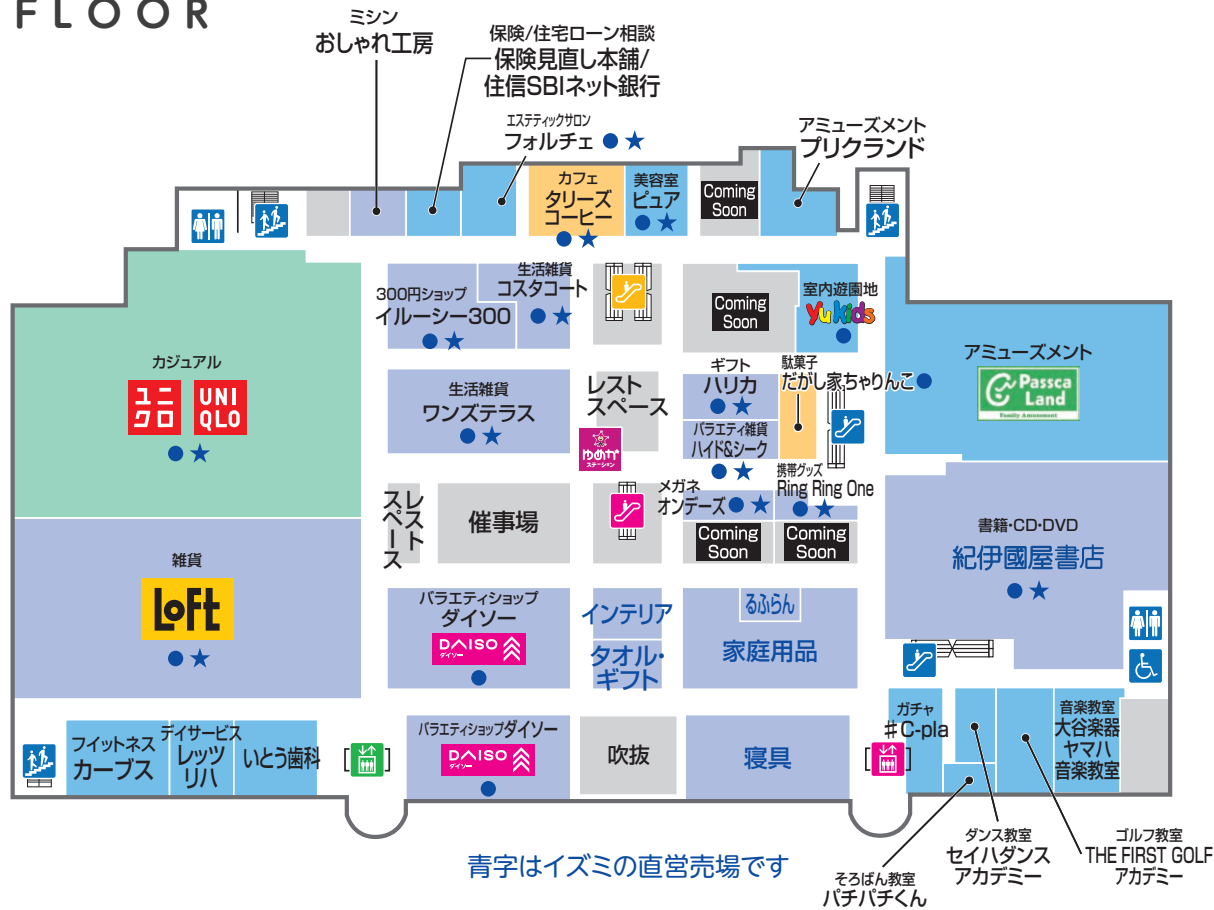

2 SECOND FLOOR

⑪北立駐連絡通路

- …… ゆめカードをご利用いただける専門店
- ★ …… 電子マネーゆめかをご利用いただける専門店

バラエティ雑貨
ヴィレッジヴァンガード
ポップアップストア
期間限定催事
4/26(金)~5/24(金)

青字はイズミの直営売場です

 ファッション	 ファッショングッズ	 サービス・クリニック	 レストラン・フード	 生活雑貨
トイレ	多目的トイレ	エスカレーター	エレベーター	階段
赤ちゃんの部屋	ゆめかステーション			

3 THIRD FLOOR

- …… ゆめカードをご利用いただける専門店
- ★ …… 電子マネーゆめかをご利用いただける専門店

ファッション
 ファッショングッズ
 サービス・クリニック
 レストラン・フード
 生活雑貨

♿ トイレ
 ♿ 多目的トイレ
 🚶 エスカレーター
 🚶 エレベーター
 🚶 階段
 🚶 ゆめかステーション