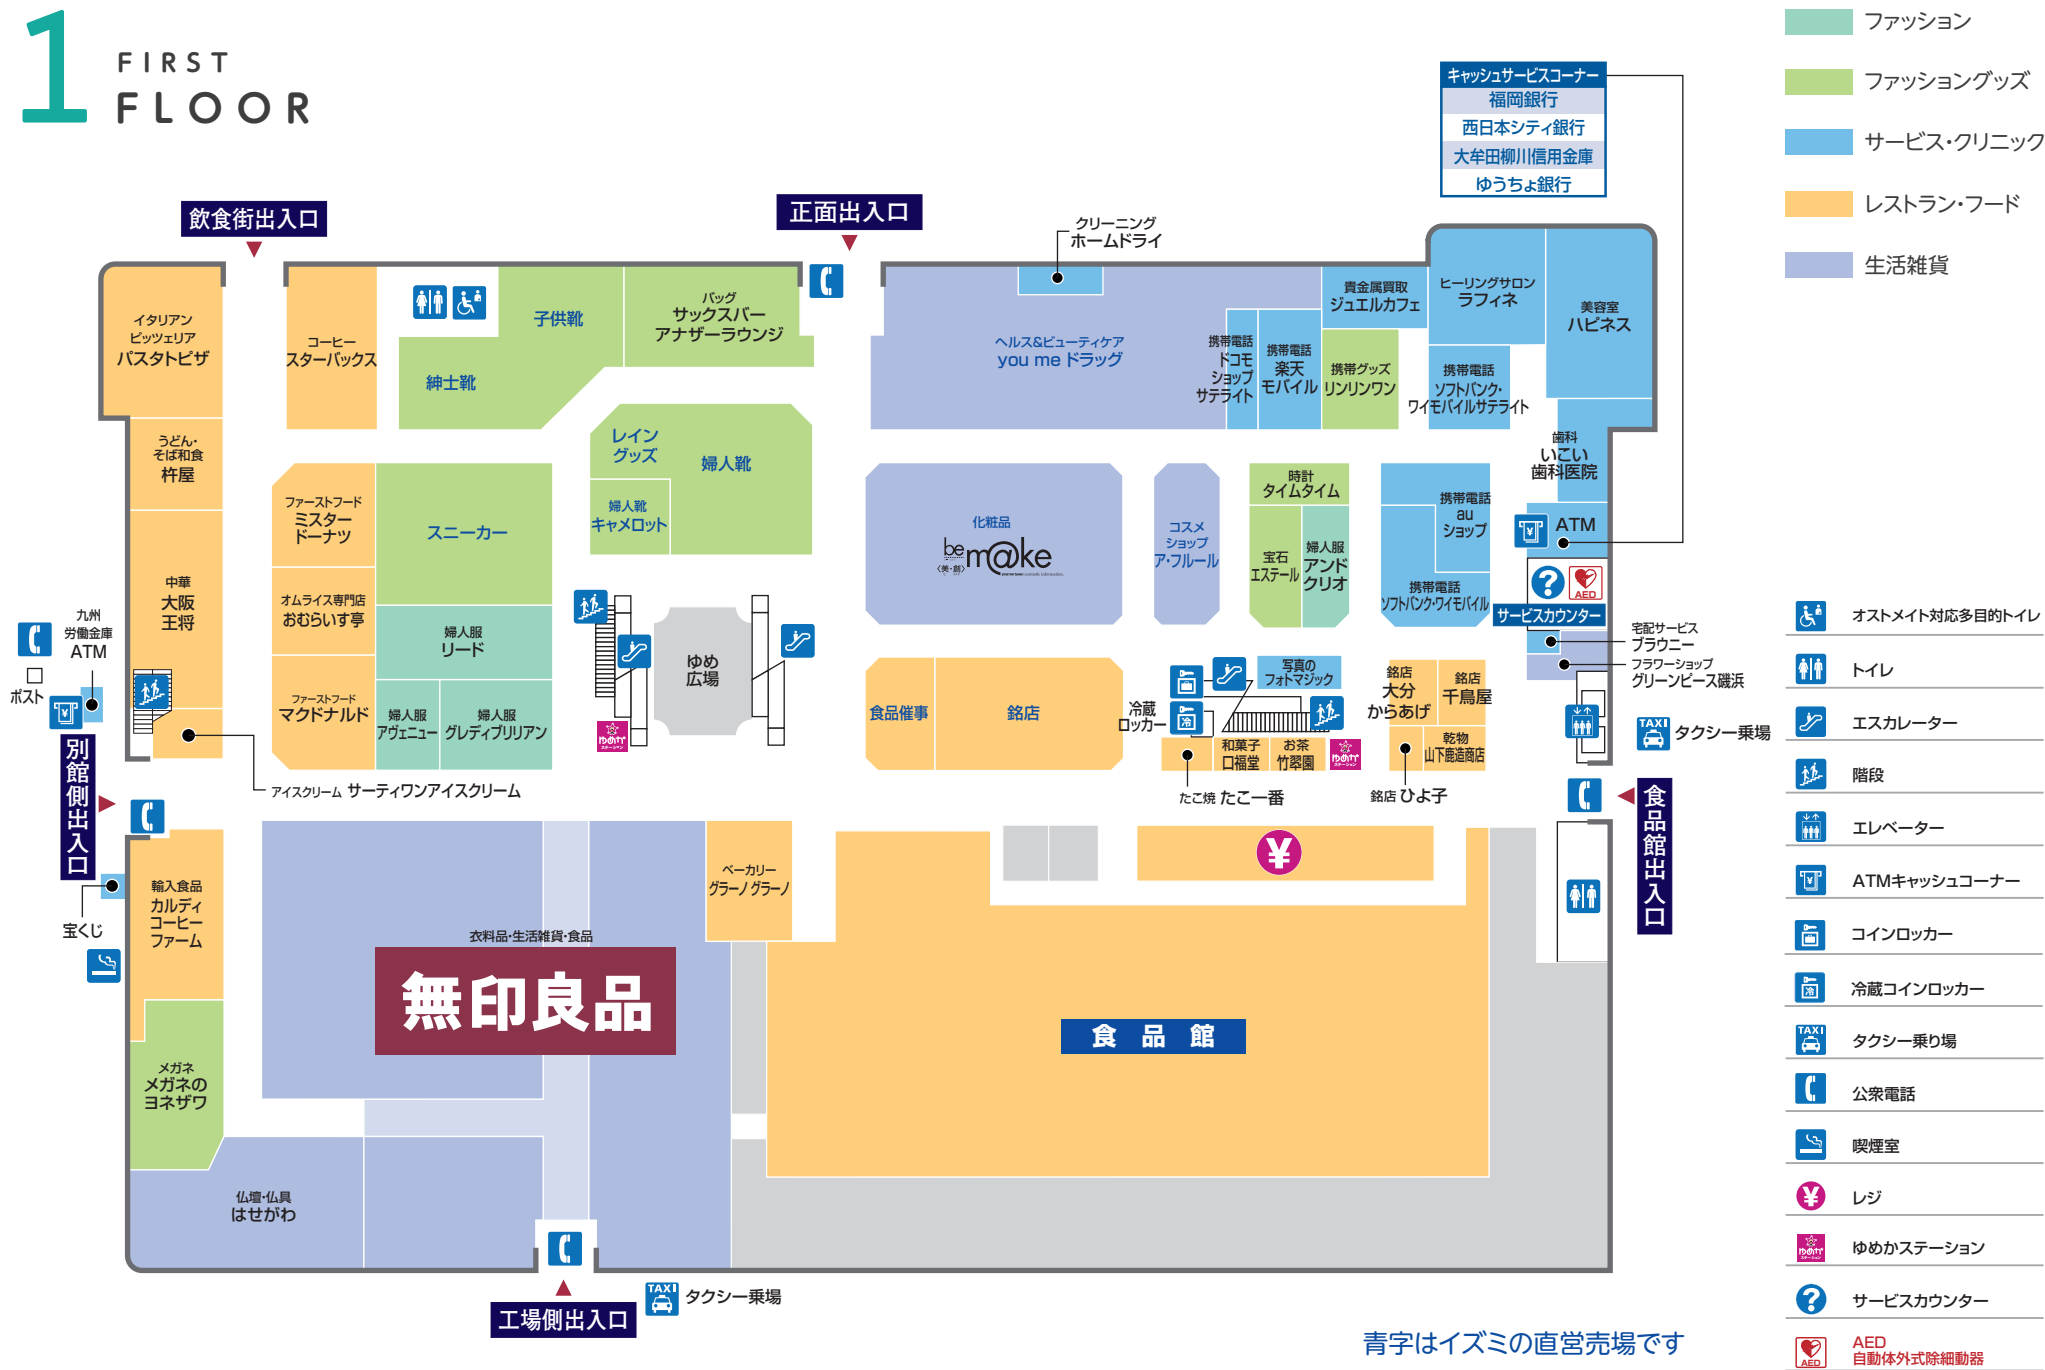

1 FIRST FLOOR

- ファッション
- ファッショングッズ
- サービス・クリニック
- レストラン・フード
- 生活雑貨

- オストメイト対応多目的トイレ
- トイレ
- エスカレーター
- 階段
- エレベーター
- ATMキャッシュコーナー
- コインロッカー
- 冷蔵コインロッカー
- タクシー乗り場
- 公衆電話
- 喫煙室
- レジ
- ゆめかステーション
- サービスカウンター
- AED 自動体外式除細動器

青字はイズミの直営売場です

2 SECOND FLOOR

- ファッション
- ファッショングッズ
- サービス・クリニック
- レストラン・フード
- 生活雑貨

- オストメイト対応多目的トイレ
- トイレ
- 喫煙室
- エスカレーター
- 階段
- エレベーター
- 赤ちゃんの部屋
- ゆめかステーション
- フリーWi-Fi

赤ちゃんの部屋
 赤ちゃんの授乳やオムツの取り替え
 などの際にご利用ください。

青字はイズミの直営売場です

別棟