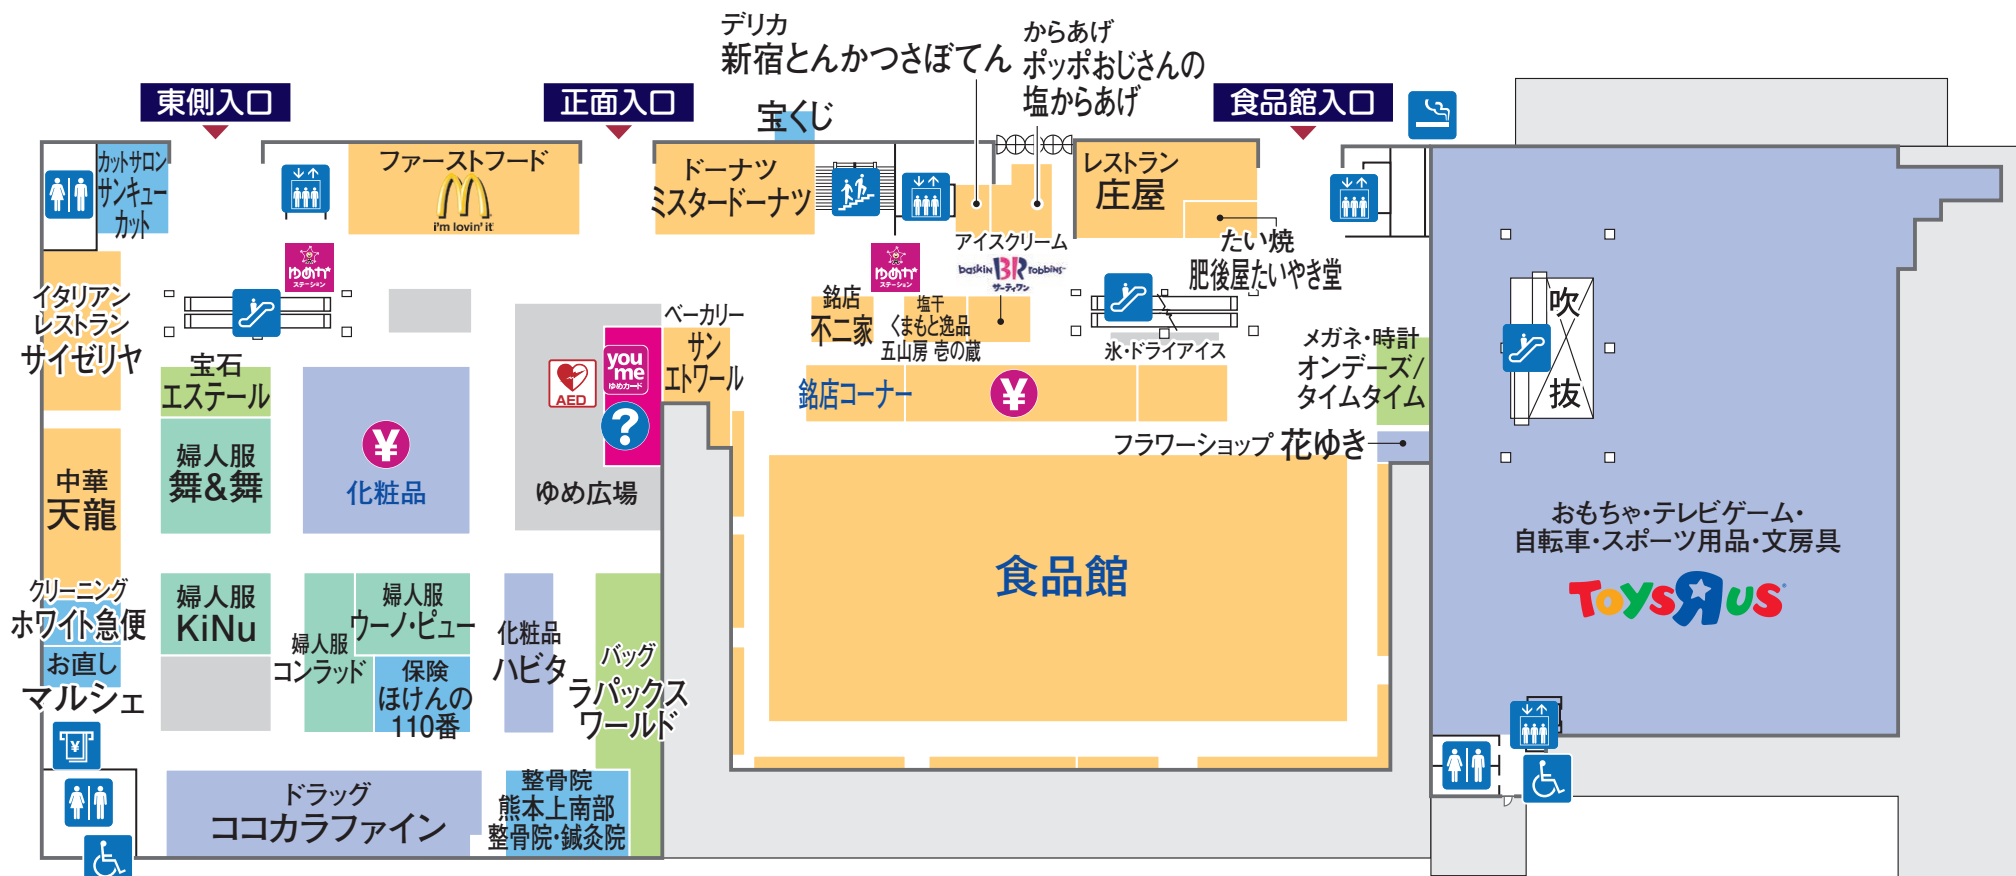

# 1 FIRST FLOOR

青字はイズミの直営売場です

ファッション ファッショングッズ サービス・クリニック レストラン・フード 生活雑貨

- トイレ
- 多目的トイレ
- エレベーター
- 階段
- エスカレーター
- 喫煙所
- ATMキャッシュコーナー
- レジ
- サービスカウンター
- you me ゆめカードカウンター
- ゆめかステーション
- AED 自動体外式除細動器

ATM(現金自動預け払い機)設置金融機関のご案内

# 2 SECOND FLOOR

ファッション
ファッショングッズ
サービス・クリニック
生活雑貨

トイレ
多目的トイレ
エレベーター
階段
エスカレーター
赤ちゃんの部屋
レジ

ゆめかステーション