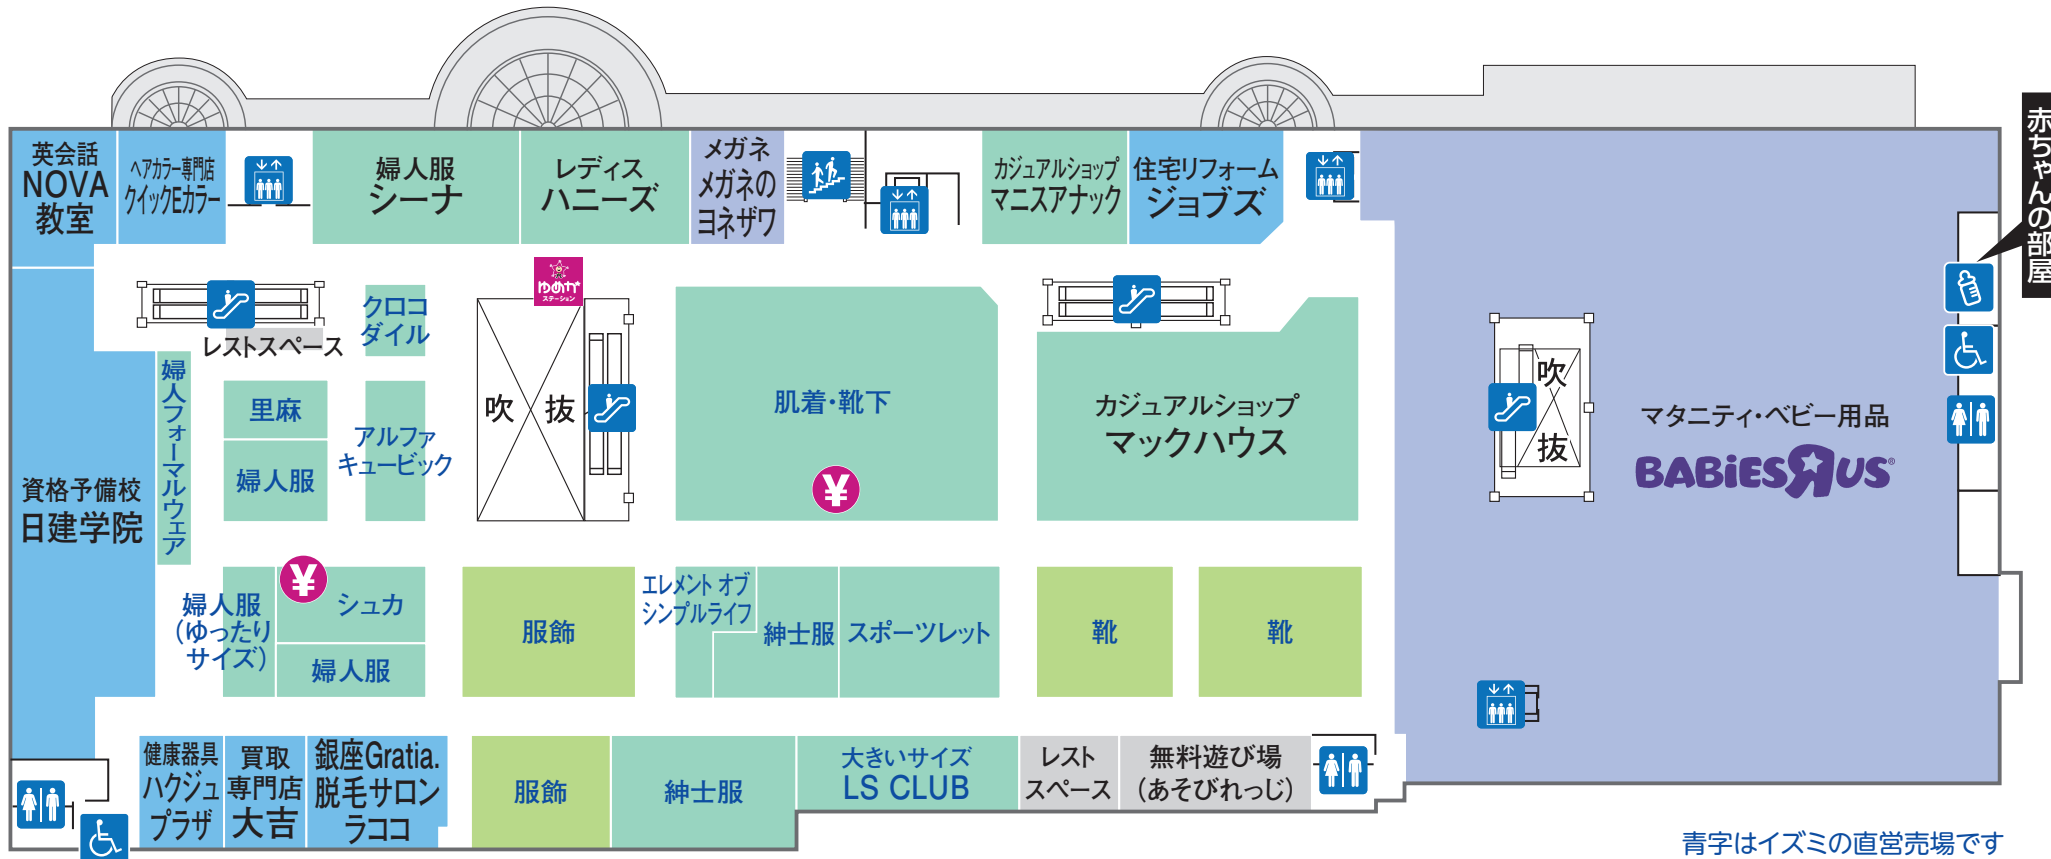

# 1 FIRST FLOOR

青字はイズミの直営売場です

ファッション ファッショングッズ サービス・クリニック レストラン・フード 生活雑貨

- トイレ
- 多目的トイレ
- エレベーター
- 階段
- エスカレーター
- 喫煙所
- ATMキャッシュコーナー
- レジ
- サービスカウンター
- you me ゆめカードカウンター
- ゆめかステーション
- AED 自動体外式除細動器

ATM(現金自動預け払い機)設置金融機関のご案内

# 2 SECOND FLOOR

ファッション
ファッショングッズ
サービス・クリニック
生活雑貨

トイレ
多目的トイレ
エレベーター
階段
エスカレーター
赤ちゃんの部屋
レジ

ゆめかステーション