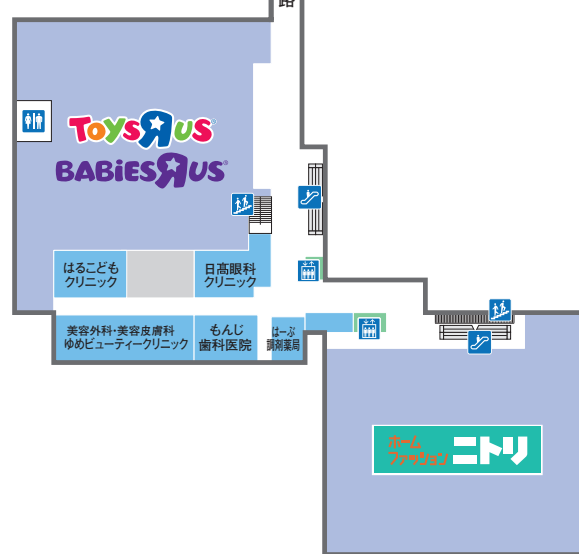

1 FIRST FLOOR

青字はイズミの直営売場です

- ファッション
- ファッショングッズ
- 生活雑貨
- サービス・クリニック
- レストラン・フード

- トイレ
- 多目的トイレ
- エレベーター
- エスカレーター
- 階段
- ATMキャッシュコーナー
- コインロッカー
- 冷蔵コインロッカー
- 公衆電話
- ゆめかステーション
- セブン銀行ATM
- バス乗り場

セブン銀行営業時間

2 SECOND FLOOR

青字はイズミの直営売場です

本館

別館

- ファッション
- ファッショングッズ
- 生活雑貨
- サービス・クリニック
- レストラン・フード

- トイレ
- 多目的トイレ
- エレベーター
- エスカレーター
- 階段
- ※喫煙室は現在閉鎖中です
- 赤ちゃんの部屋
- ゆめかステーション

クリニックゾーン

病院名	受付時間	休診日
はーぶ 調剤薬局	① 9:45~13:00 14:30~19:30	お盆・年末年始
	② 9:45~13:00 14:30~18:30	
	③ 10:00~13:00 14:30~18:30	
	④ 9:45~14:00 15:00~19:30	
はるこども クリニック	9:45 ~ 12:45	水曜日 午後 木曜日
	17:00 ~ 19:30	
	① 9:45~12:45 15:00~18:45	
日高眼科 クリニック	① 10:00~13:00 14:30~18:30	お盆・年末年始
	② 10:00~13:00	
	③ 10:00~13:00 15:00~19:30 <small>※コンタクトレンズ、眼鏡の調整の受付は30分前まで</small>	
もんじ歯科 医院	① 9:30~13:00 14:00~18:00	木曜日 お盆・年末年始
	② 10:00~15:00	
	③ 11:00~19:00	
ゆめビューティー クリニック	11:00 ~ 19:00	水曜日 お盆・年末年始